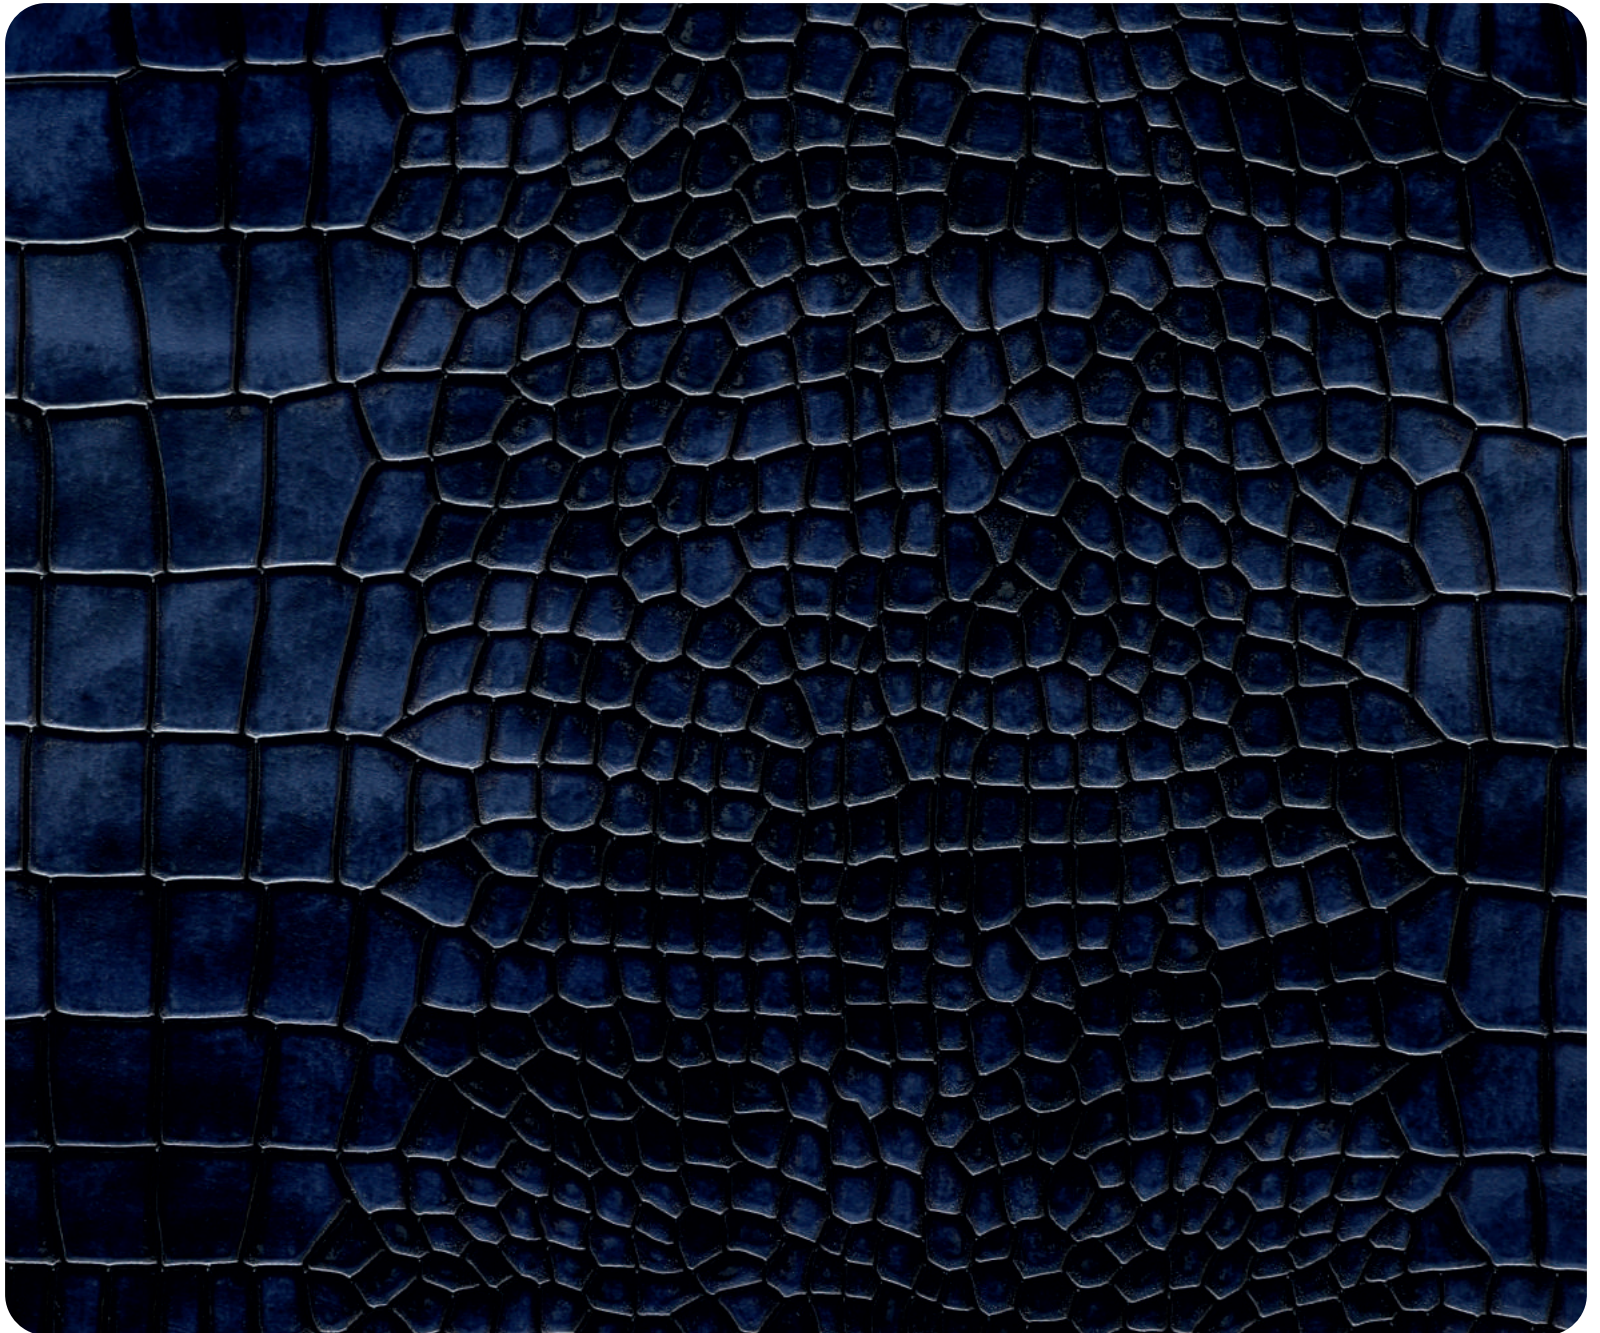

étonner®
amazing ideas

LEATHERETTE
COLLECTION

LEGO CROCO

LEGO CROCO DEEP GREY

SPECIFICATIONS

Width : 137cm

GSM : 433

Composition : 60% PU & 40% Polyester

 DRY CLEAN ONLY

LEGO CROCO PATRIOT

SPECIFICATIONS

Width : 137cm

GSM : 433

Composition : 60% PU & 40% Polyester

Martindale : > 25,000 Rubs

Thickness : 1.0mm